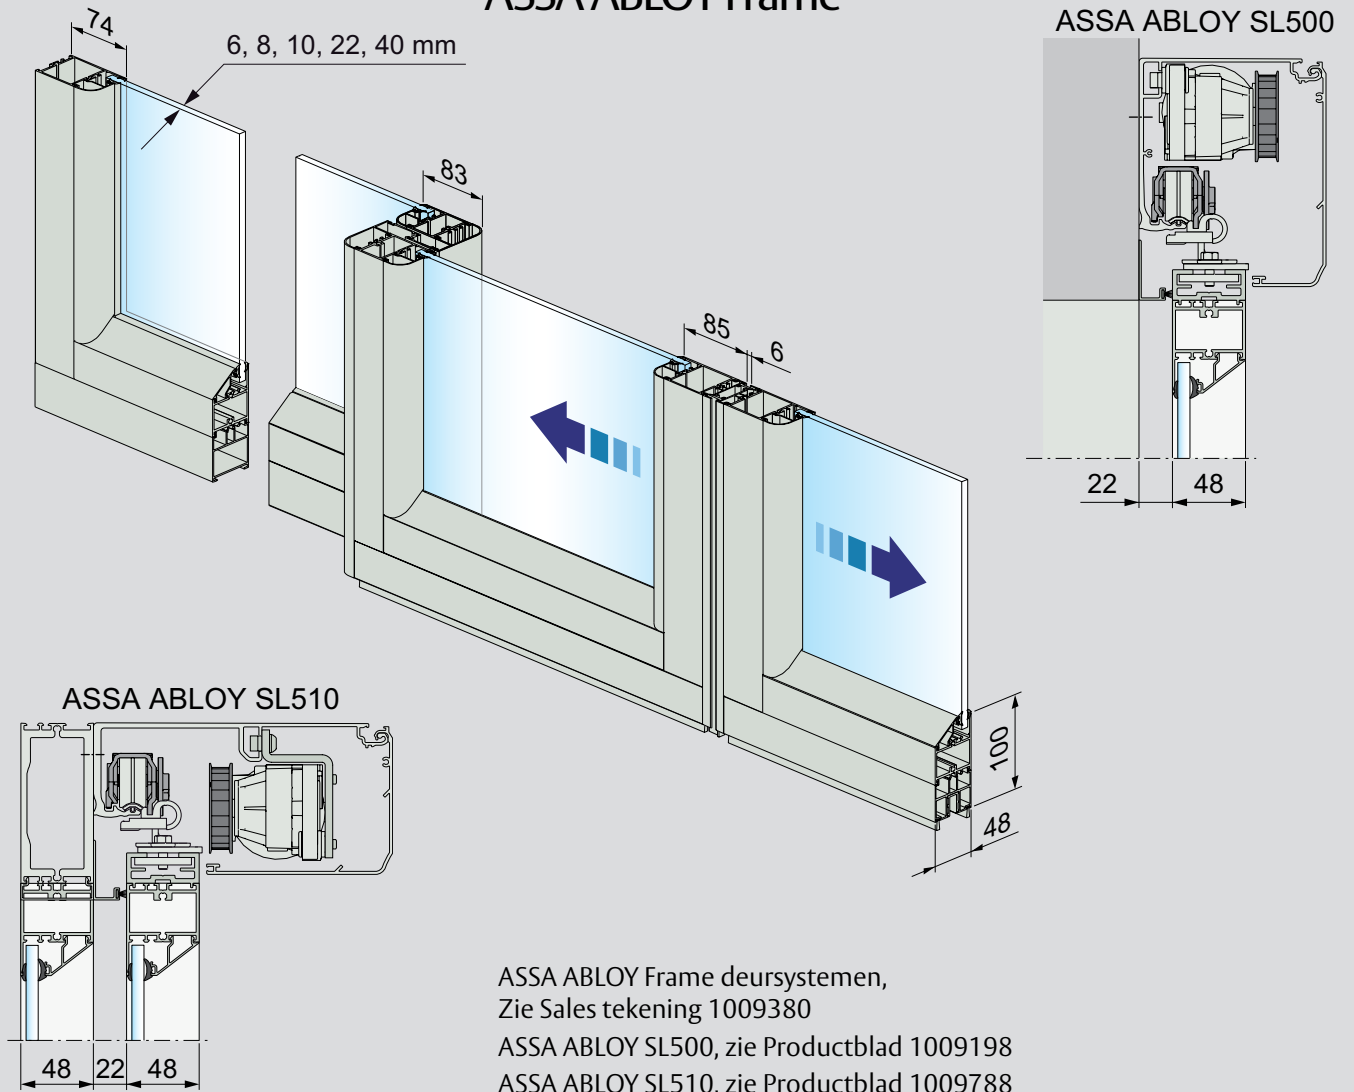

ASSA ABLOY Frame

Bouwkundig gemonteerd, alleen deuren

Bouwkundig gemonteerd, deuren en zijlichten

Zelfdragend gemonteerd, deuren en zijlichten (optie bovenlicht)