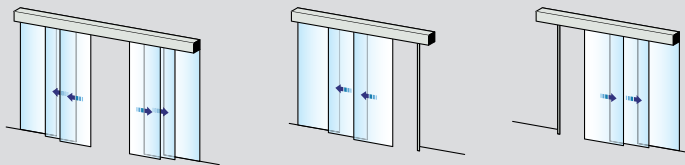

# ASSA ABLOY Frame Eco Telescopic

ASSA ABLOY SL520

ASSA ABLOY Frame Eco uitschuifbare deursystemen,  
Zie Sales tekening 1009381  
ASSA ABLOY SL520, zie Productblad 1009199

Op muur gemonteerd, alleen deuren

Op muur gemonteerd, deuren en zijlichten

Op balk gemonteerd, deuren en zijlichten  
(optie bovenlicht)