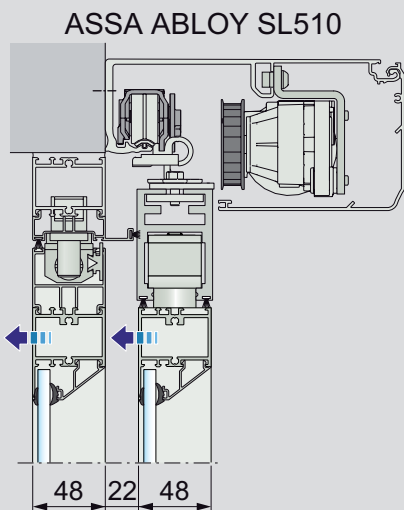

ASSA ABLOY Frame Break-Out

ASSA ABLOY SL500

ASSA ABLOY Frame Break-Out deursystemen,
Zie Sales tekening 1009382
ASSA ABLOY SL500, zie Productblad 1009198
ASSA ABLOY SL510, zie Productblad 1009788