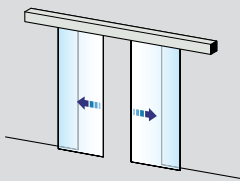

Bouwkundig gemonteerd, alleen deuren