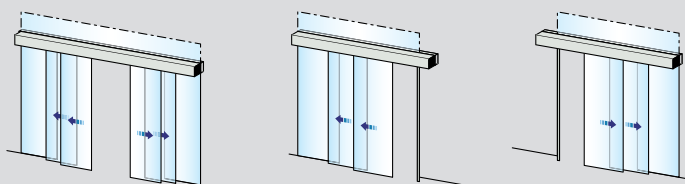

# ASSA ABLOY Frame Eco Telescopic

ASSA ABLOY SL520

ASSA ABLOY Frame Eco uitschuifbare deursystemen,  
Zie Sales tekening 1009381  
ASSA ABLOY SL520, zie Productblad 1009199

Op muur gemonteerd, alleen deuren

Op muur gemonteerd, deuren en zijlichten

Op balk gemonteerd, deuren en zijlichten  
(optie bovenlicht)