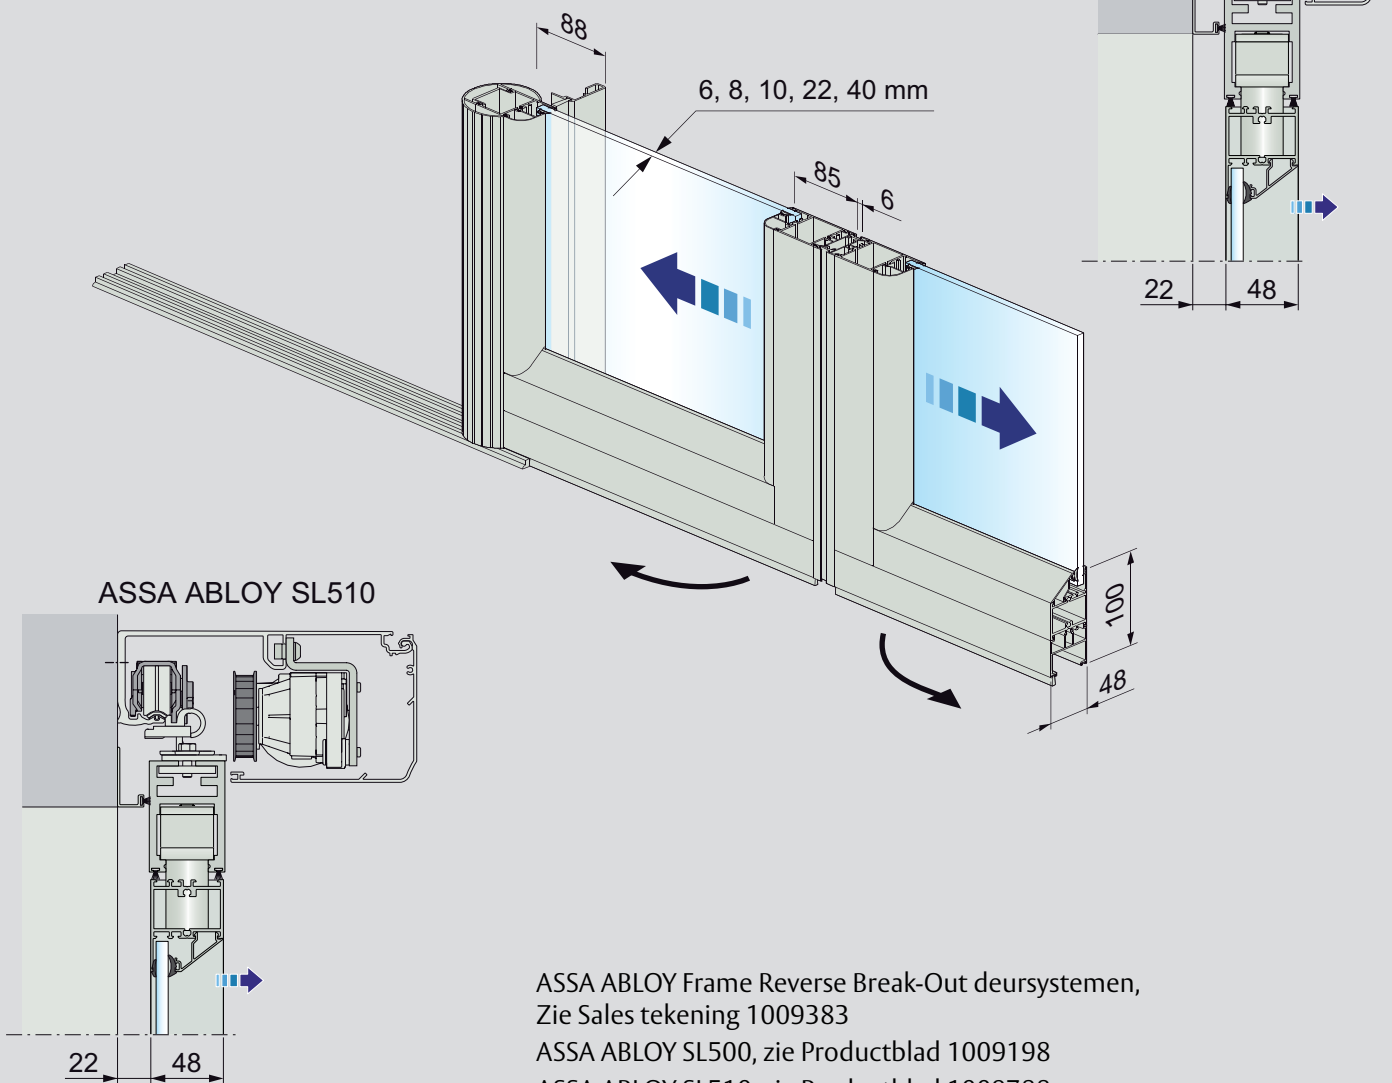

ASSA ABLOY Frame Reverse Break-Out

ASSA ABLOY SL500

ASSA ABLOY Frame Reverse Break-Out deursystemen,
Zie Sales tekening 1009383
ASSA ABLOY SL500, zie Productblad 1009198
ASSA ABLOY SL510, zie Productblad 1009788