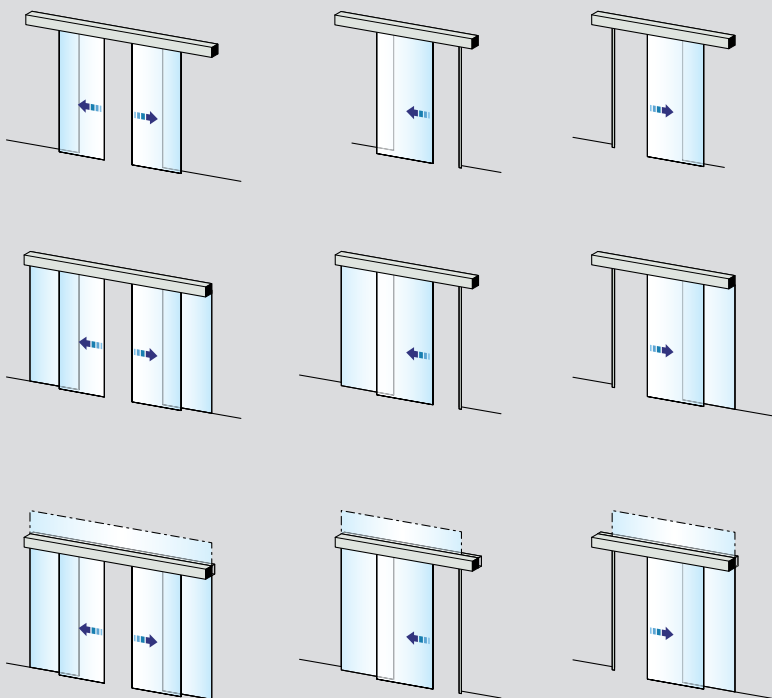

ASSA ABLOY Frame

Bouwkundig gemonteerd, alleen deuren

Bouwkundig gemonteerd, deuren en zijlichten

Zelfdragend gemonteerd, deuren en zijlichten (optie bovenlicht)