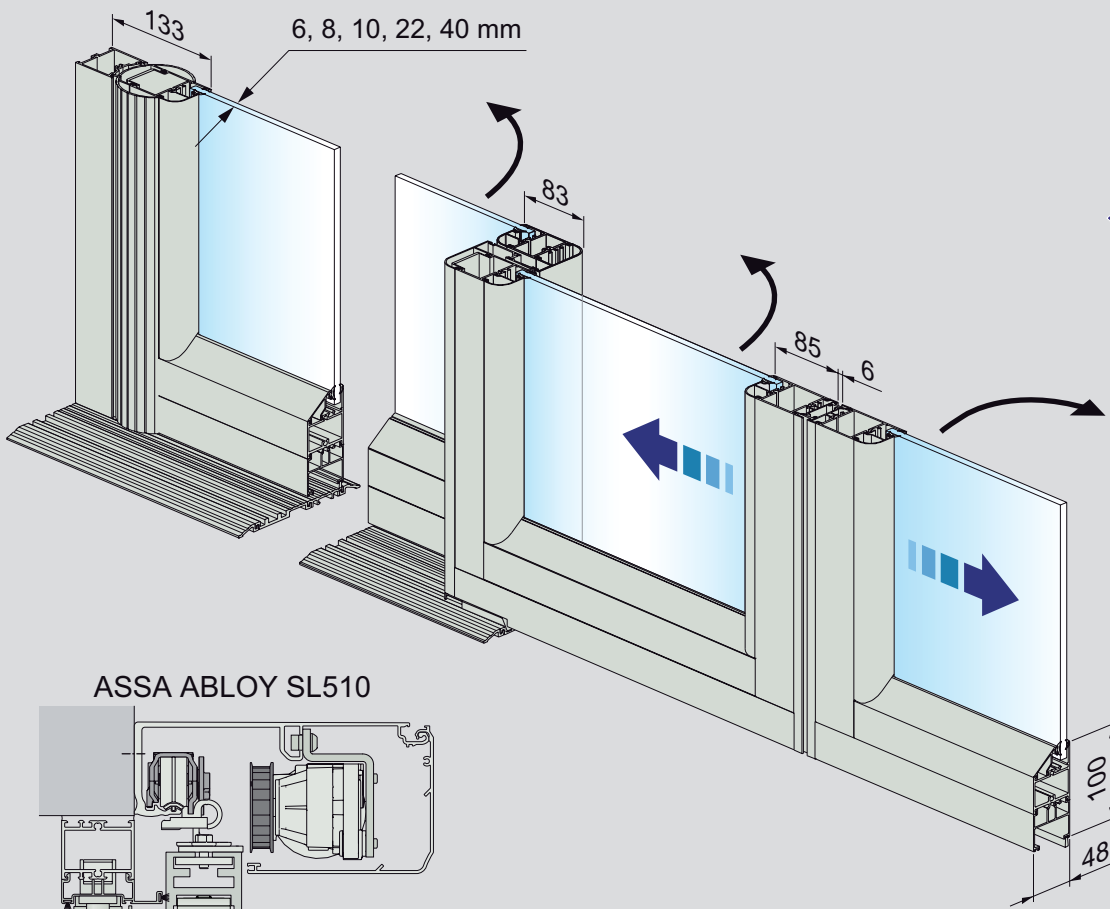

ASSA ABLOY Frame Break-Out

ASSA ABLOY SL500

ASSA ABLOY Frame Break-Out deursystemen,
Zie Sales tekening 1009382
ASSA ABLOY SL500, zie Productblad 1009198
ASSA ABLOY SL510, zie Productblad 1009788