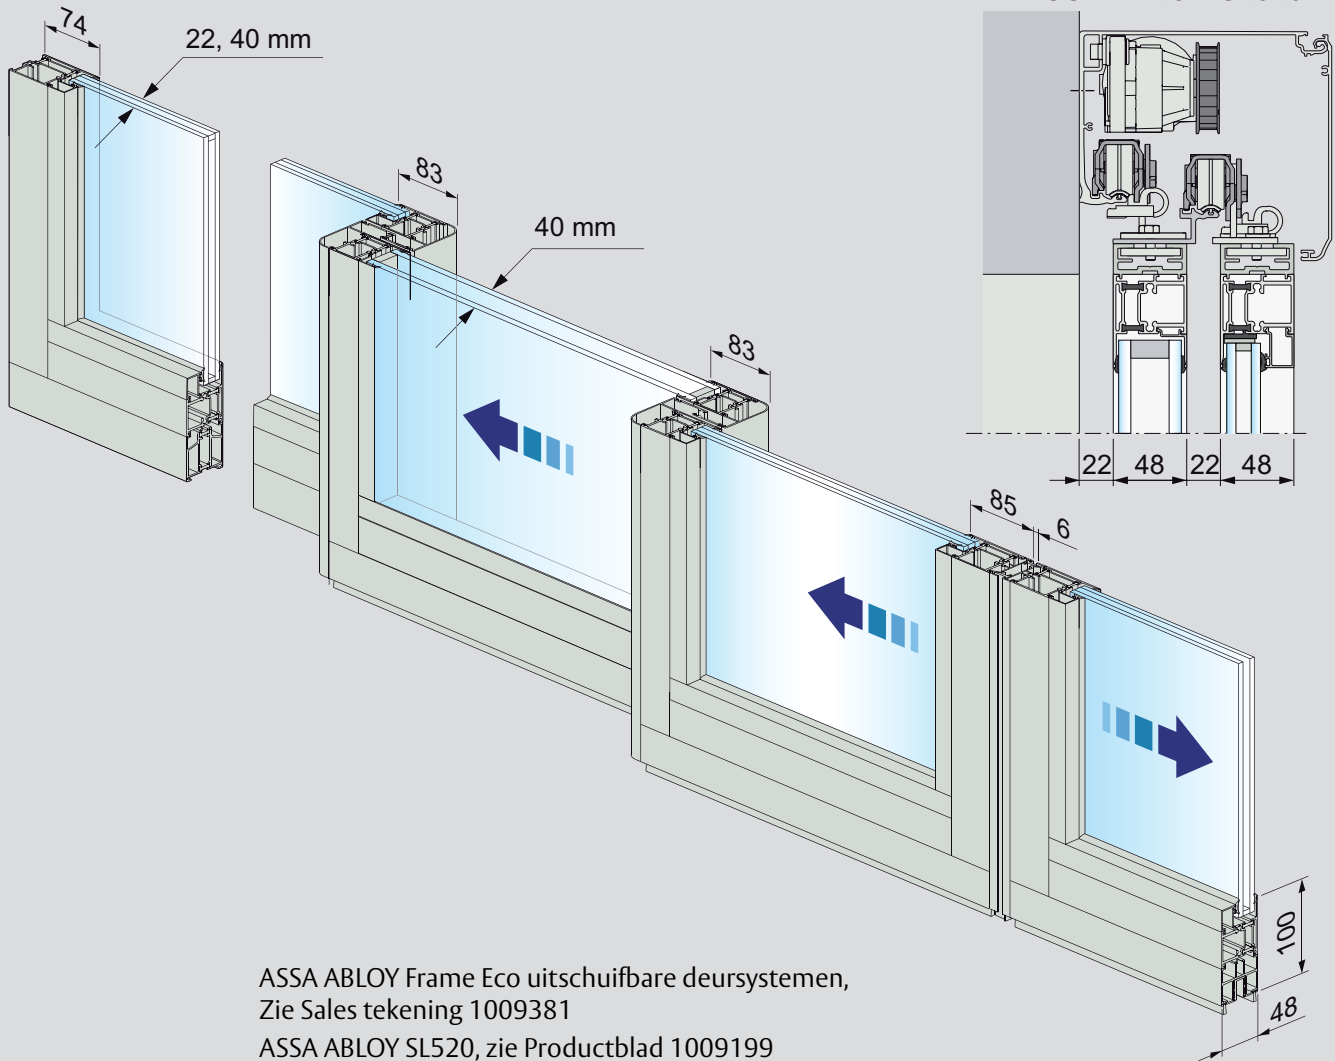

ASSA ABLOY Frame Eco Telescopic

ASSA ABLOY SL520

ASSA ABLOY Frame Eco uitschuifbare deursystemen,
Zie Sales tekening 1009381
ASSA ABLOY SL520, zie Productblad 1009199